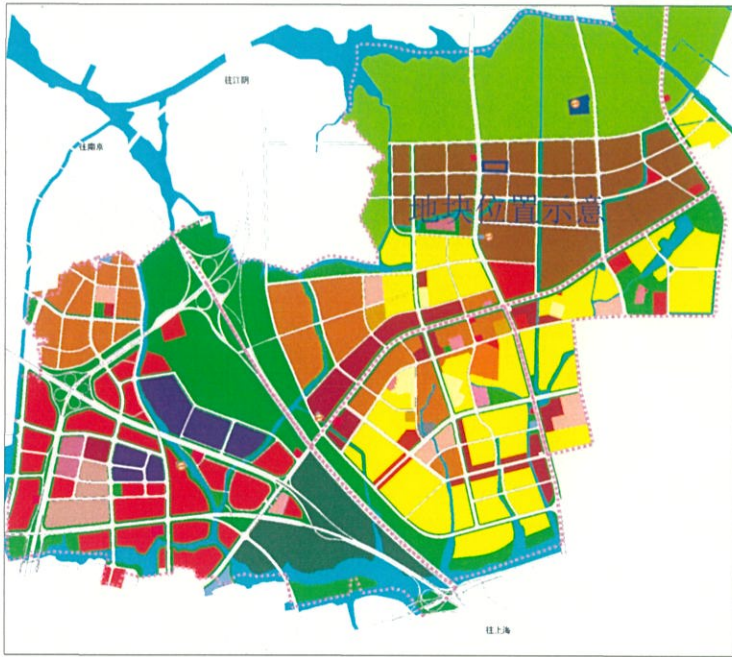

地块区位图

说明：  
本地块一年内未签订国有土地使用权出让合同的，地块规划图自行失效。

图例

- 道路红线及中心线
- 可建设用地范围线
- 建筑控制线
- 高层建筑控制线
- 地下空间控制线
- 禁止机动车出入口控制线
- 机动车开口方向
- 高压线及高压控制走廊
- 轨道交通控制线
- 文物保护范围
- 现状保留建筑
- 绿地范围
- 尺寸标注
- 坐标标注

无锡市自然资源和规划局锡山分局地块规划图

地块位置	章顾巷路-蓉新路-石新路-蓝天环保		
地块名称	石新路东、蓉新路北地块	地块编号	XDG(XS)-2022-02号
所属行政区	锡山区	日期	2022年1月